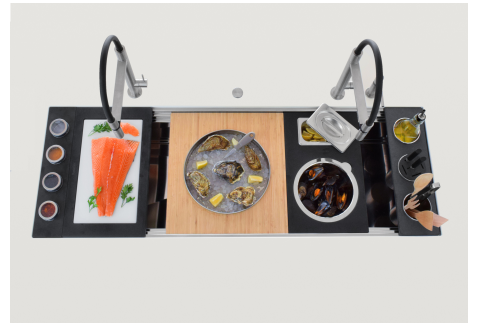

Happy Hour Level 4

Compatible accessories/Accessori compatibili:

8100 600

GALERIE

GELIEFERT

Gitter Black
8100 600

Schneidebrett aus Bambus
8200 002

OPTIONALES ZUBEHÖR