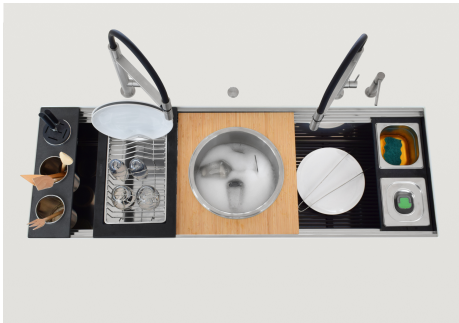

Happy Hour Level 4

Compatible accessories/Accessori compatibili:

8100 600

GALERIE

GELIEFERT

Gitter Black
8100 600

Schneidebrett aus Bambus
8200 002

OPTIONALES ZUBEHÖR