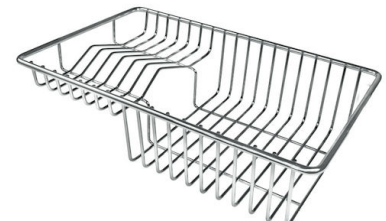

8100 623

Set von 3 Flaschenhaltern

8100 621

Set von 3 Flaschenhaltern

8100 626

Set von 3 Schalen

8100 622

Set von 3 Schalen

8100 624

Set von 4 Gewürzhaltern

8100 620

Set von 4 Gewürzhaltern

8100 625

Stahltablett

1778 000

* nur in Kombination mit dem Zubehör
8200 601

Tellerkorb aus Edelstahl

8100 303

* nur in Kombination mit dem Zubehör
8100 627 oder 8644 101

Weißer Wanne
8153 100

PAARUNGEN

**Automatischer Abfluss Space Push
Gun Metal - PO**
8407 120

Kochfeld Milanello Gun Metal
7681 006