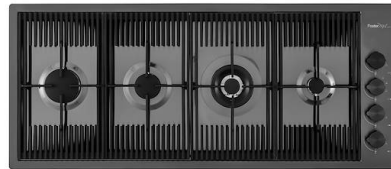

Tellerkorb aus Edelstahl

8100 303

* nur in Kombination mit dem Zubehör
8100 627 oder 8644 101

Weißer Wanne
8153 100

PAARUNGEN

**Automatischer Abfluss Space Push
Gun Metal - PO**
8407 120

Kochfeld Milanello Gun Metal
7681 006