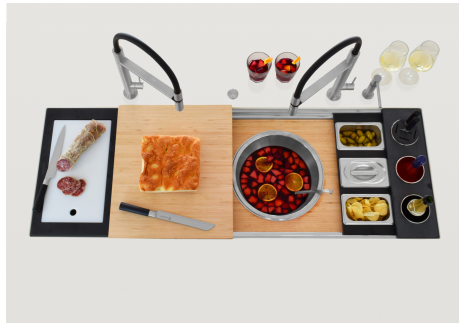

Happy Hour Level 4

Compatible accessories/Accessori compatibili:

8100 600

GALERIE

GELIEFERT

Gitter Black
8100 600

Schneidebrett aus Bambus
8200 002

OPTIONALES ZUBEHÖR