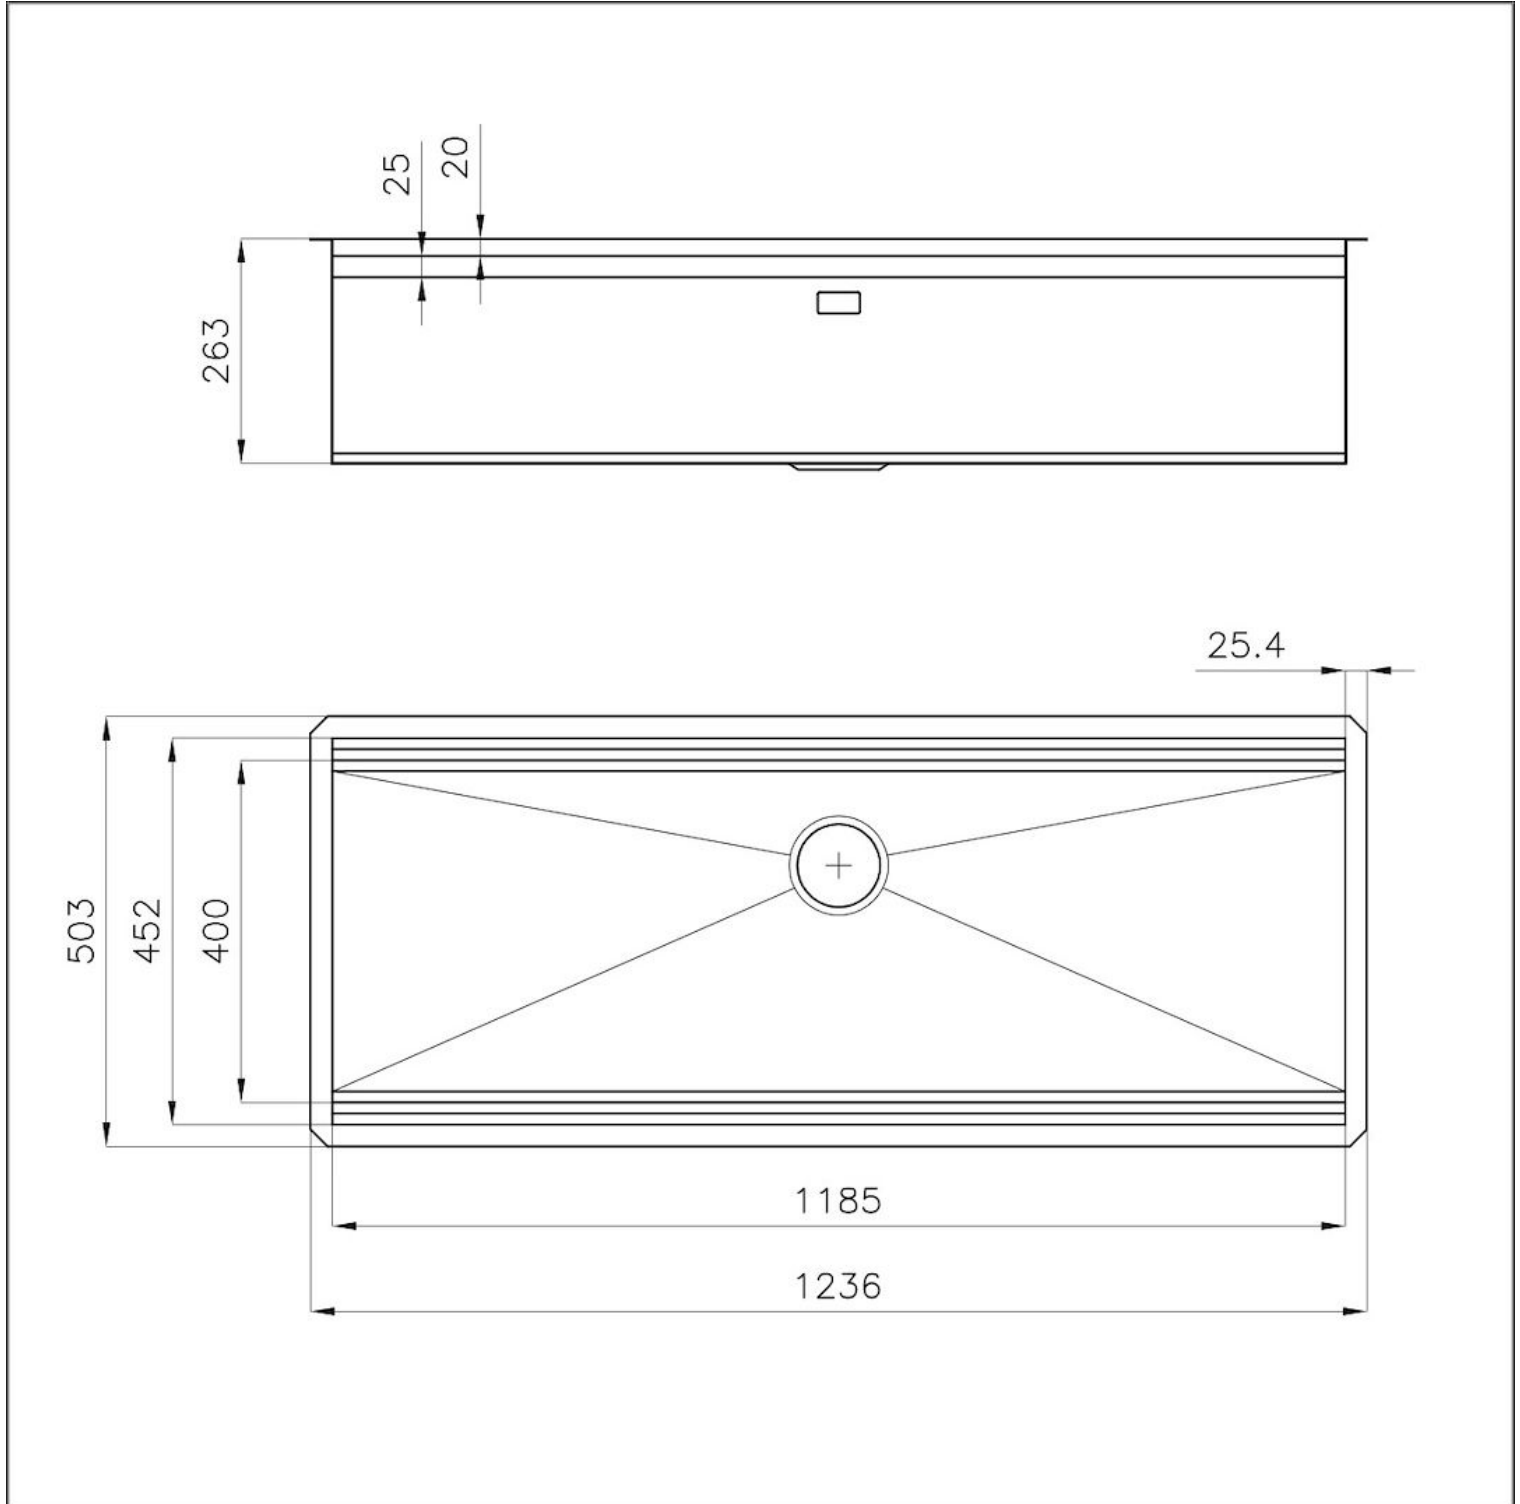

MITGELIEFERT

1 x Gitter Black 8100 600
1 x Schneidebrett aus Bambus
8200 002

TECHNISCHE DATEN